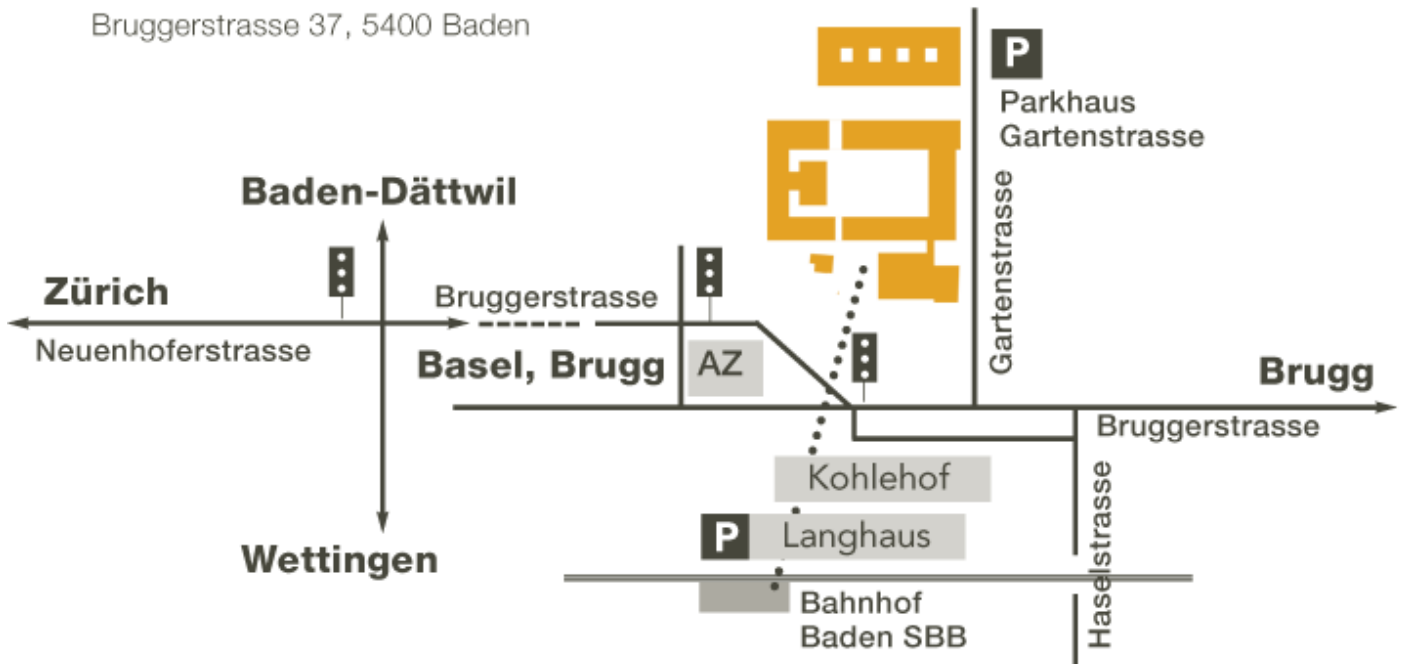

MERKER areal

Bruggerstrasse 37, 5400 Baden

3 Minuten zu Fuss vom Bahnhof Baden: Unterführung Richtung Coop, Durchgang beim Lagerhaus und Kohlehof passieren und rechts neben AZ-Hochhaus über die Bruggerstrasse zum Merker-Areal.

Merker-Areal, Bruggerstrasse 37, 5400 Baden